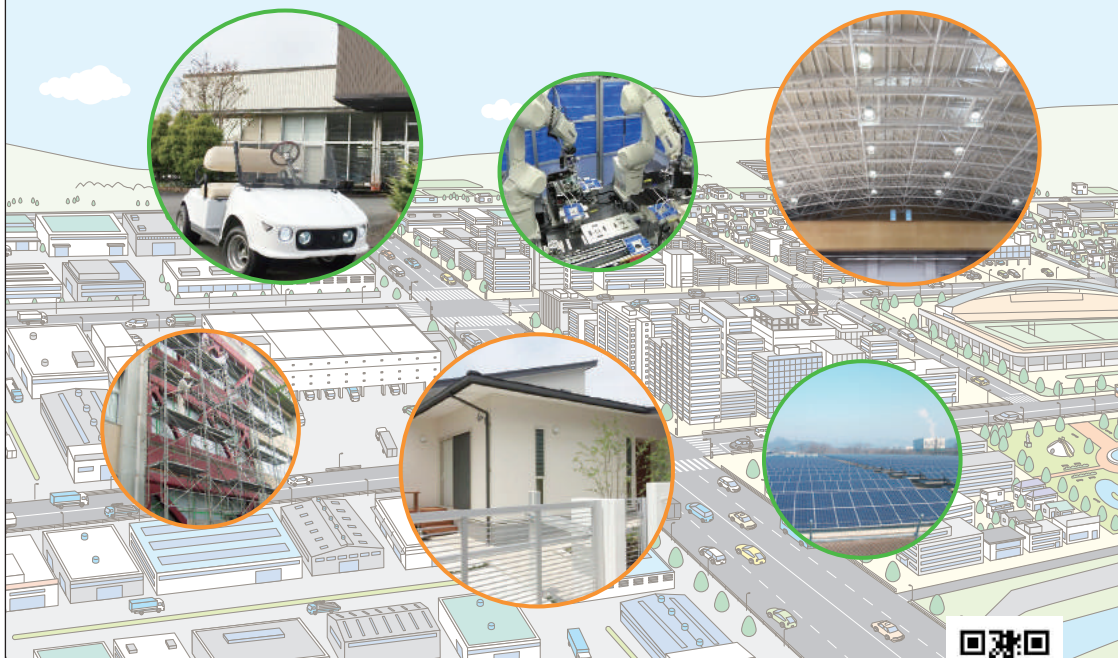

株式会社 **オキナヤ**

モノと情報を提供する 総合エンジニアリング商社

機電事業部

生産現場を企画・設計・維持管理・環境対策までトータルサポート。
工場設備の効率化・長寿命化のために伴走します。

建設事業部

ゼネコンに対する資材卸、個人宅から官公庁までの建設・設備工事など、
設計・施工から建物の診断やメンテナンスまでフォローします。

株式会社 **オキナヤ**

〒360-0114 埼玉県熊谷市江南中央 2-17-1 TEL : 048-539-3333 <http://www.okinaya.co.jp>